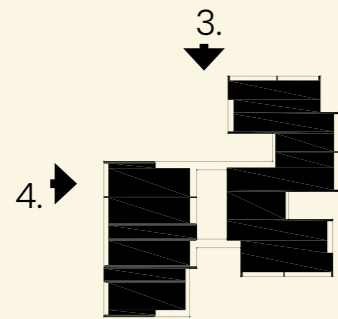

# Kindcentrum Campus Kiezel

Gevelopbouw | gelaagdheid

1. entree dagbehandeling

2. wonen aan de Brejaartstraat

# Kindcentrum Campus Kiezel

Gevelopbouw | gelaagdheid

3. wonen en dagbehandeling

4. dagbehandeling in het park

**PAUWERT**  
architectuur.

Pauwert Architectuur  
Jeroen Boschlaan 1  
5642 AP Eindhoven

tel: 040 281 27 82  
web: [www.pauwert.nl](http://www.pauwert.nl)  
mail: [info@pauwert.nl](mailto:info@pauwert.nl)