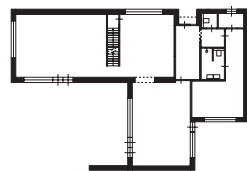

Onder het appartementengebouw, dat twee royale portiekentrees heeft, ligt een halfverdiepte parkeergarage, waarvan de ingang aan de Mozartlaan nagenoeg aan het zicht is onttrokken. De onderste woonlaag ligt hierdoor iets boven het straatniveau, wat de inkijk beperkt.

woning type 2 begane grond

woning type 2 kelder

woning type 3 verdieping

woning type 4 verdieping

woning type 3 begane grond

woning type 4 begane grond

woning type 3 kelder

woning type 4 kelder