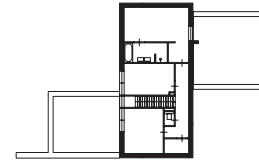

Onder het appartementengebouw, dat twee royale portiekentrees heeft, ligt een halfverdiepte parkeergarage, waarvan de ingang aan de Mozartlaan nagenoeg aan het zicht is onttrokken. De onderste woonlaag ligt hierdoor iets boven het straatniveau, wat de inkijk beperkt.

plattegrond derde verdieping

plattegrond eerste verdieping

doorsnede

Ravel, Breda - i.o.v. Nieuw Tij Projectontwikkeling B.V. - 2022

woning type 1 verdieping

woning type 2 verdieping

woning type 1 begane grond

woning type 2 begane grond

woning type 2 kelder

woning type 3 verdieping

woning type 4 verdieping

woning type 3 begane grond

woning type 4 begane grond

woning type 3 kelder

woning type 4 kelder