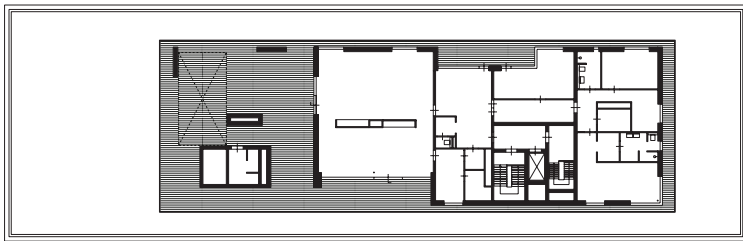

plattegrond derde verdieping