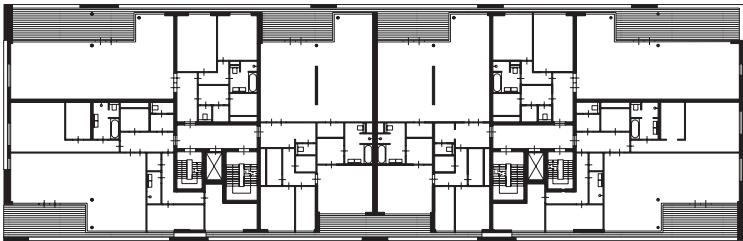

plattegrond eerste verdieping