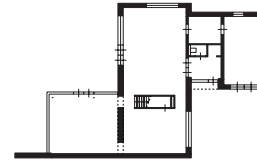

Onder het appartementengebouw, dat twee royale portiekentrees heeft, ligt een halfverdiepte parkeergarage, waarvan de ingang aan de Mozartlaan nagenoeg aan het zicht is onttrokken. De onderste woonlaag ligt hierdoor iets boven het straatniveau, wat de inkijk beperkt.

plattegrond derde verdieping

plattegrond eerste verdieping

doorsnede

Ravel, Breda - i.o.v. Nieuw Tij Projectontwikkeling B.V. - 2022

woning type 1 verdieping

woning type 2 verdieping

woning type 1 begane grond

woning type 2 begane grond

woning type 2 kelder

woning type 3 verdieping

woning type 4 verdieping

woning type 3 begane grond

woning type 4 begane grond

woning type 3 kelder

woning type 4 kelder